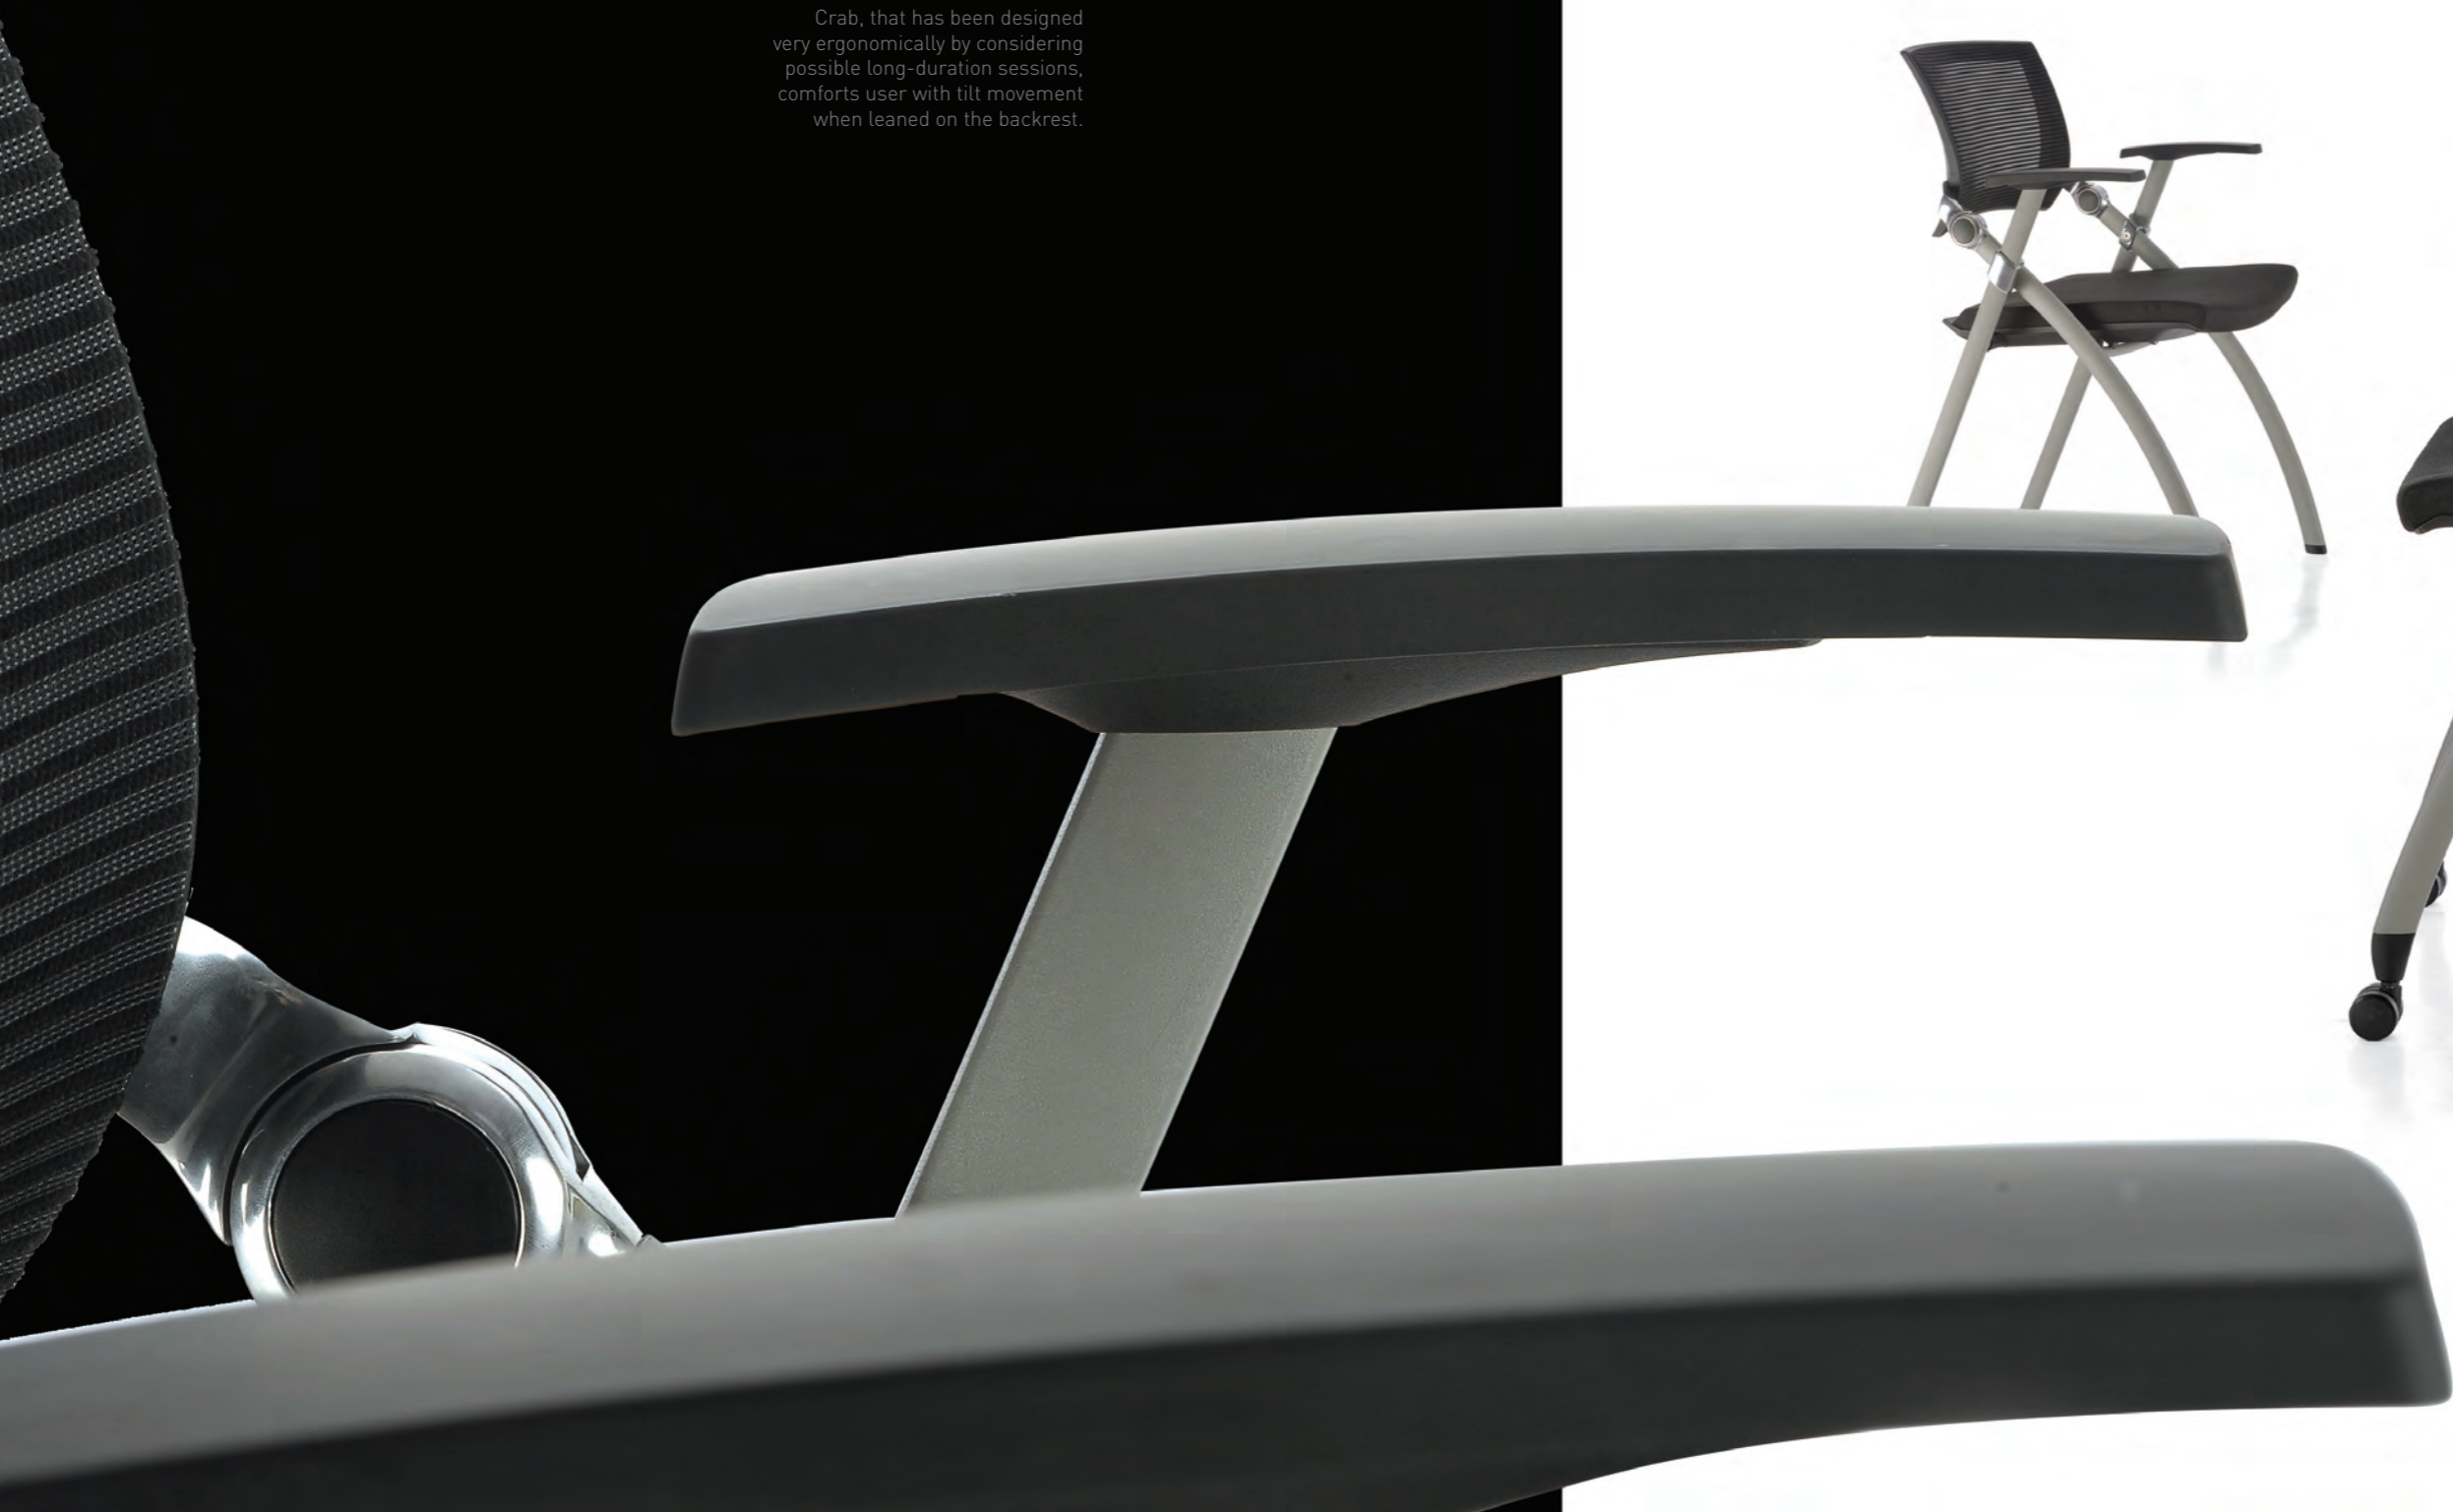

İleri - geri hareketli kol sayesinde kişisel ayar yapılabilir.

The armrest can be adjusted forward and backwards.